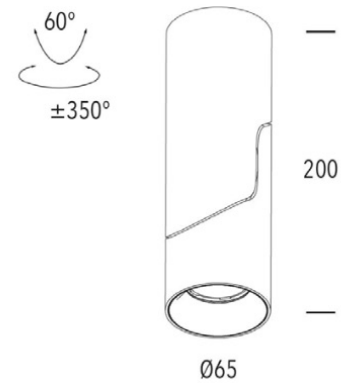

## GENERAL SPECIFICATIONS

<b>LED</b>	12W
<b>Lumens</b>	1070 lm (3000K)
<b>Colour</b>	<input type="checkbox"/> 3000K, Warm White <input type="checkbox"/> 4000K, Cool White
<b>Efficacy</b>	89 lm/w (3000K)
<b>Beam</b>	25°   36°   50°
<b>Material</b>	Powder Coat Aluminium
<b>CRI</b>	90+
<b>Finish</b>	White   Black
<b>IP</b>	20
<b>Colour Deviation</b>	SDCM ≤3
<b>Lifetime</b>	L70 >100,000hrs
<b>Warranty</b>	5 Years
<b>Baffle Options</b>	White   Gold   Black

## DIMENSIONS (mm)